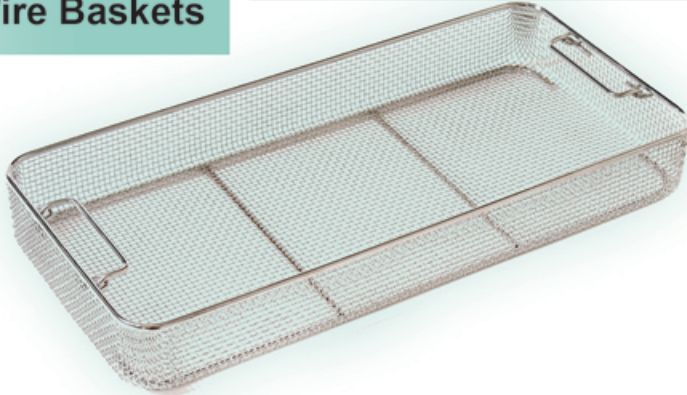

CONTAINERS ACCESSORIES

Wire Baskets

SIZE L x W x H	CODE
540 x 250 x 30 mm	LC-191.03
540 x 250 x 50 mm	LC-191.05
540 x 250 x 70 mm	LC-191.07
540 x 250 x 100 mm	LC-191.10
405 x 250 x 30 mm	LC-290.03
405 x 250 x 50 mm	LC-290.05
405 x 250 x 70 mm	LC-290.07
405 x 250 x 100 mm	LC-290.10

SIZE L x W x H	CODE
255 x 250 x 30 mm	LC-390.03
255 x 250 x 50 mm	LC-390.05
255 x 250 x 70 mm	LC-390.07
255 x 250 x 100 mm	LC-390.10
270 x 125 x 50 mm	LC-490.05

Silicone Mats

SIZE L x W x H	CODE
270 x 125 mm	LC-850.00
250 x 250 mm	LC-851.00
380 x 230 mm	LC-852.10
520 x 230 mm	LC-852.30

Lid Colores