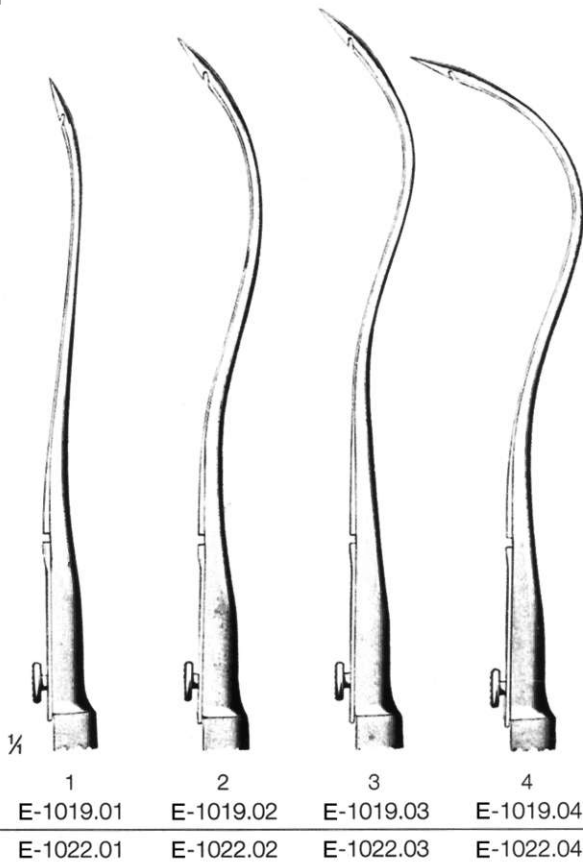

**Reverdin**  
15 cm/6"

1 E-1015.01    2 E-1015.02    3 E-1015.03    4 E-1015.04

**Reverdin**  
19,5 cm/7 ¾"

1 19,5 cm/7 ¾" E-1019.01    2 E-1019.02    3 E-1019.03    4 E-1019.04  
22,5 cm/8 ¾" E-1022.01    E-1022.02    E-1022.03    E-1022.04

**Reverdin**  
22,5 cm/8 ¾"

**Webster**  
 E-5044.13  
 13 cm / 5"

**Halsey**  
 E-5042.13  
 13 cm / 5"

**Hegar-Baumgartner**  
 E-5100.13  
 14 cm / 5½"

**Mayo-Hegar**

E-5220.16  
 16 cm / 6¼"

E-5220.18  
 18 cm / 7"

E-5220.20  
 20 cm / 8"

**Mayo-Hegar**  
 delicate

E-2540.16  
 16 cm / 6¼"

E-2540.18  
 18 cm / 7"

E-2540.20  
 20 cm / 8"

Mathieu

Mathieu