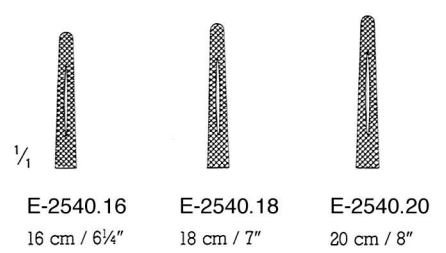

**Reverdin**  
15 cm/6"

1 E-1015.01    2 E-1015.02    3 E-1015.03    4 E-1015.04

**Reverdin**  
19,5 cm/7 ¾"

1 19,5 cm/7 ¾" E-1019.01    2 E-1019.02    3 E-1019.03    4 E-1019.04  
22,5 cm/8 ¾" E-1022.01    E-1022.02    E-1022.03    E-1022.04

**Reverdin**  
22,5 cm/8 ¾"

**Webster**  
 E-5044.13  
 13 cm / 5"

**Halsey**  
 E-5042.13  
 13 cm / 5"

**Hegar-Baumgartner**  
 E-5100.13  
 14 cm / 5½"

**Mayo-Hegar**

E-5220.16  
 16 cm / 6¼"

E-5220.18  
 18 cm / 7"

E-5220.20  
 20 cm / 8"

**Mayo-Hegar**  
 delicate

E-2540.16  
 16 cm / 6¼"

E-2540.18  
 18 cm / 7"

E-2540.20  
 20 cm / 8"

Mathieu

Mathieu