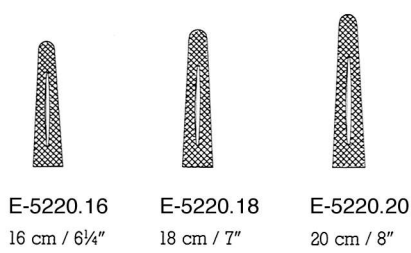

**Reverdin**  
15 cm/6"

1 E-1015.01    2 E-1015.02    3 E-1015.03    4 E-1015.04

**Reverdin**  
19,5 cm/7 ¾"

1 19,5 cm/7 ¾" E-1019.01    2 E-1019.02    3 E-1019.03    4 E-1019.04  
22,5 cm/8 ¾" E-1022.01    E-1022.02    E-1022.03    E-1022.04

**Reverdin**  
22,5 cm/8 ¾"

**Webster**  
 E-5044.13  
 13 cm / 5"

**Halsey**  
 E-5042.13  
 13 cm / 5"

**Hegar-Baumgartner**  
 E-5100.13  
 14 cm / 5½"

**Mayo-Hegar**

E-5220.16  
 16 cm / 6¼"

E-5220.18  
 18 cm / 7"

E-5220.20  
 20 cm / 8"

**Mayo-Hegar**  
 delicate

E-2540.16  
 16 cm / 6¼"

E-2540.18  
 18 cm / 7"

E-2540.20  
 20 cm / 8"

Mathieu

Mathieu