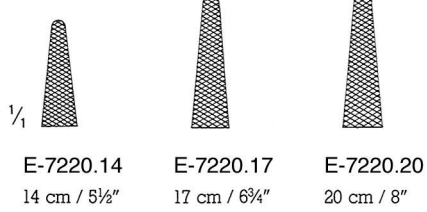

**Reverdin**  
15 cm/6"

1 E-1015.01    2 E-1015.02    3 E-1015.03    4 E-1015.04

**Reverdin**  
19,5 cm/7 ¾"

1 19,5 cm/7 ¾" E-1019.01    2 E-1019.02    3 E-1019.03    4 E-1019.04  
22,5 cm/8 ¾" E-1022.01    E-1022.02    E-1022.03    E-1022.04

**Reverdin**  
22,5 cm/8 ¾"

**Webster**  
 E-5044.13  
 13 cm / 5"

**Halsey**  
 E-5042.13  
 13 cm / 5"

**Hegar-Baumgartner**  
 E-5100.13  
 14 cm / 5½"

**Mayo-Hegar**

E-5220.16  
 16 cm / 6¼"

E-5220.18  
 18 cm / 7"

E-5220.20  
 20 cm / 8"

**Mayo-Hegar**  
 delicate

E-2540.16  
 16 cm / 6¼"

E-2540.18  
 18 cm / 7"

E-2540.20  
 20 cm / 8"

Mathieu

Mathieu