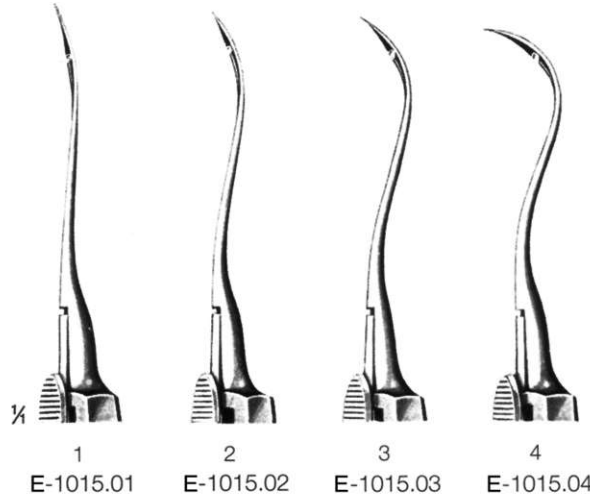

**Reverdin**  
15 cm/6"

1 E-1015.01    2 E-1015.02    3 E-1015.03    4 E-1015.04

**Reverdin**  
19,5 cm/7 ¾"

1 19,5 cm/7 ¾" E-1019.01    2 E-1019.02    3 E-1019.03    4 E-1019.04  
22,5 cm/8 ¾" E-1022.01    E-1022.02    E-1022.03    E-1022.04

**Reverdin**  
22,5 cm/8 ¾"

**Webster**  
 E-5044.13  
 13 cm / 5"

**Halsey**  
 E-5042.13  
 13 cm / 5"

**Hegar-Baumgartner**  
 E-5100.13  
 14 cm / 5½"

**Mayo-Hegar**

E-5220.16  
 16 cm / 6¼"

E-5220.18  
 18 cm / 7"

E-5220.20  
 20 cm / 8"

**Mayo-Hegar**  
 delicate

E-2540.16  
 16 cm / 6¼"

E-2540.18  
 18 cm / 7"

E-2540.20  
 20 cm / 8"

Mathieu

Mathieu