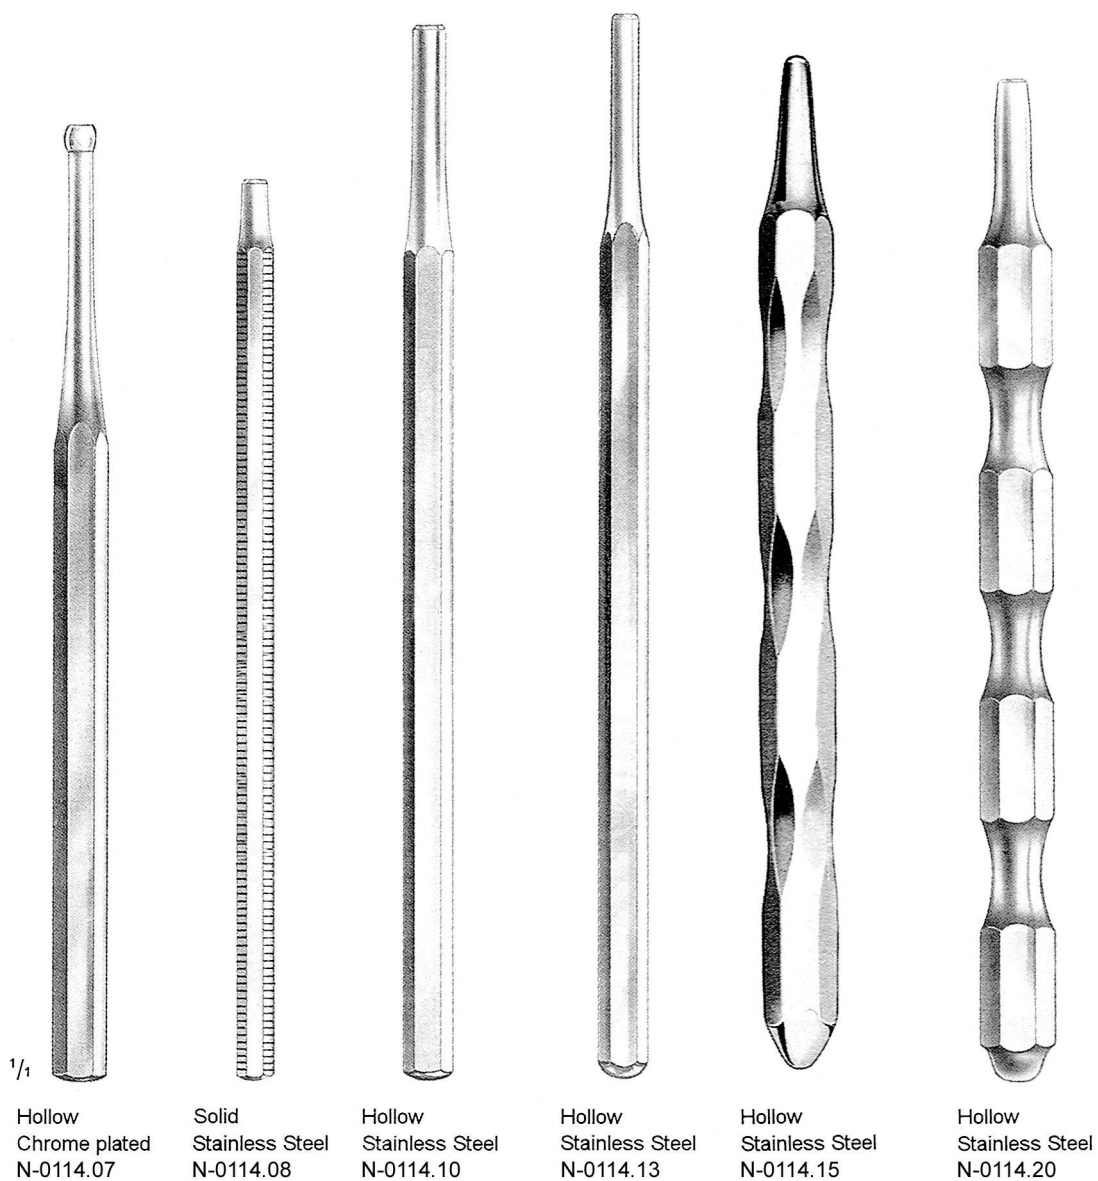

mmø	Size	Plain
22	4	N-0702.22
24	5	N-0702.24

Magnifying
N-0703.22
N-0703.24

N-0114.25

1/2

Tobold
 14,5 cm/5 3/4"
 N-0200.14

1/2

Moritz-Schmidt
 19 cm/7 1/2"
 N-0209.19

1/2

Hartmann
 15 cm/6 "
 N-0215.15

1/2

Wieder
 12 cm/4 3/4"

1/1

29 mm
 N-0224.29

35 mm
 N-0224.35

Dutch Pattern
 17 cm/6 3/4"
 N-0248.17

Bruenings
 19 cm/7 1/2"
 N-0250.19

Kroenig
 15 cm/6"
 N-0252.15

Buchwald
 18 cm/7"
 N-0252.18

Mayo
 17 cm/6 3/4"
 N-0257.17

Frenzel
 16,5 cm/6 1/2"
 N-0265.16

14,5 cm/5 3/4"
N-0251.14

14 cm/5 3/4"
N-0253.14

16 cm/6 1/4"
N-0255.16

Luniatschek

N-6149.25
17,5 cm/6¾"

N-6149.18
17,5 cm/6¾"